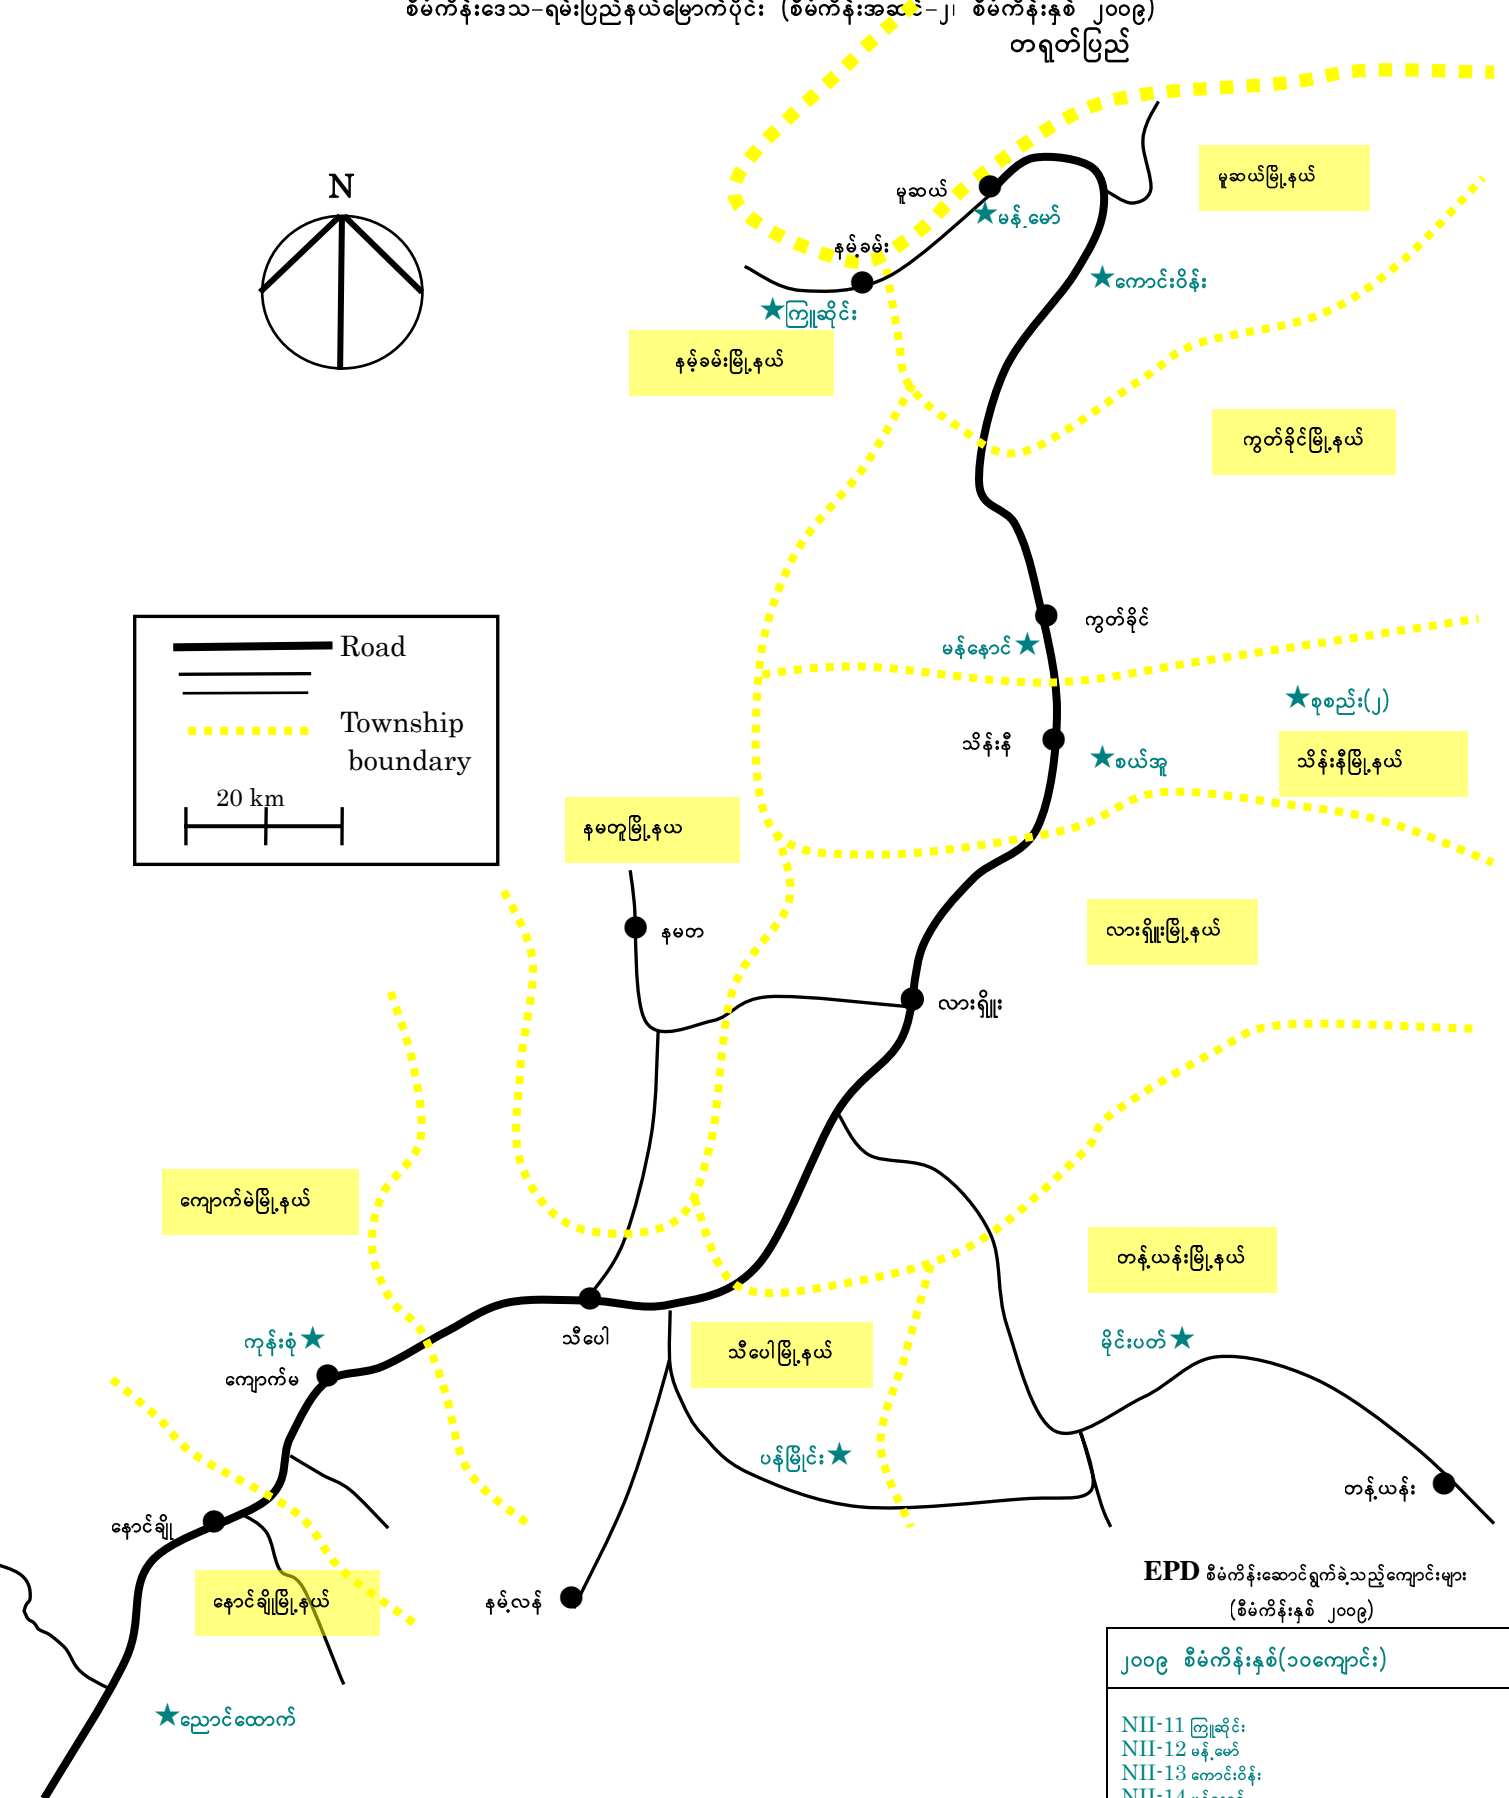

စေတနာအဖွဲ့၏ငြိမ်းချမ်းရေးနှင့်ဖွံ့ဖြိုးတိုးတက်ရေးအတွက် ပညာသင်ကြားခြင်းစီမံကိန်း (ကျောင်းဆောက်လုပ်ရေးလုပ်ငန်း)
 စီမံကိန်းဒေသ-ရမ်းပြည်နယ်မြောက်ပိုင်း (စီမံကိန်းအဆင့်-၂၊ စီမံကိန်းနှစ် ၂၀၀၉)
 တရုတ်ပြည်

Road

Township boundary

20 km

EPD စီမံကိန်းဆောင်ရွက်ခဲ့သည့်ကျောင်းများ (စီမံကိန်းနှစ် ၂၀၀၉)

၂၀၀၉ စီမံကိန်းနှစ်(၁၀ကျောင်း)
NII-11 ကြူဆိုင်
NII-12 မန့်မော်
NII-13 ကောင်းဝိန်း
NII-14 မန့်နောင်
NII-15 ရစည်း (၂)
NII-16 စယ့်အူ
NII-17 မိုင်းပတ်
NII-18 ပန်မြိုင်
NII-19 ကုန်းစုံ
NII-20 ညောင်ထောက်