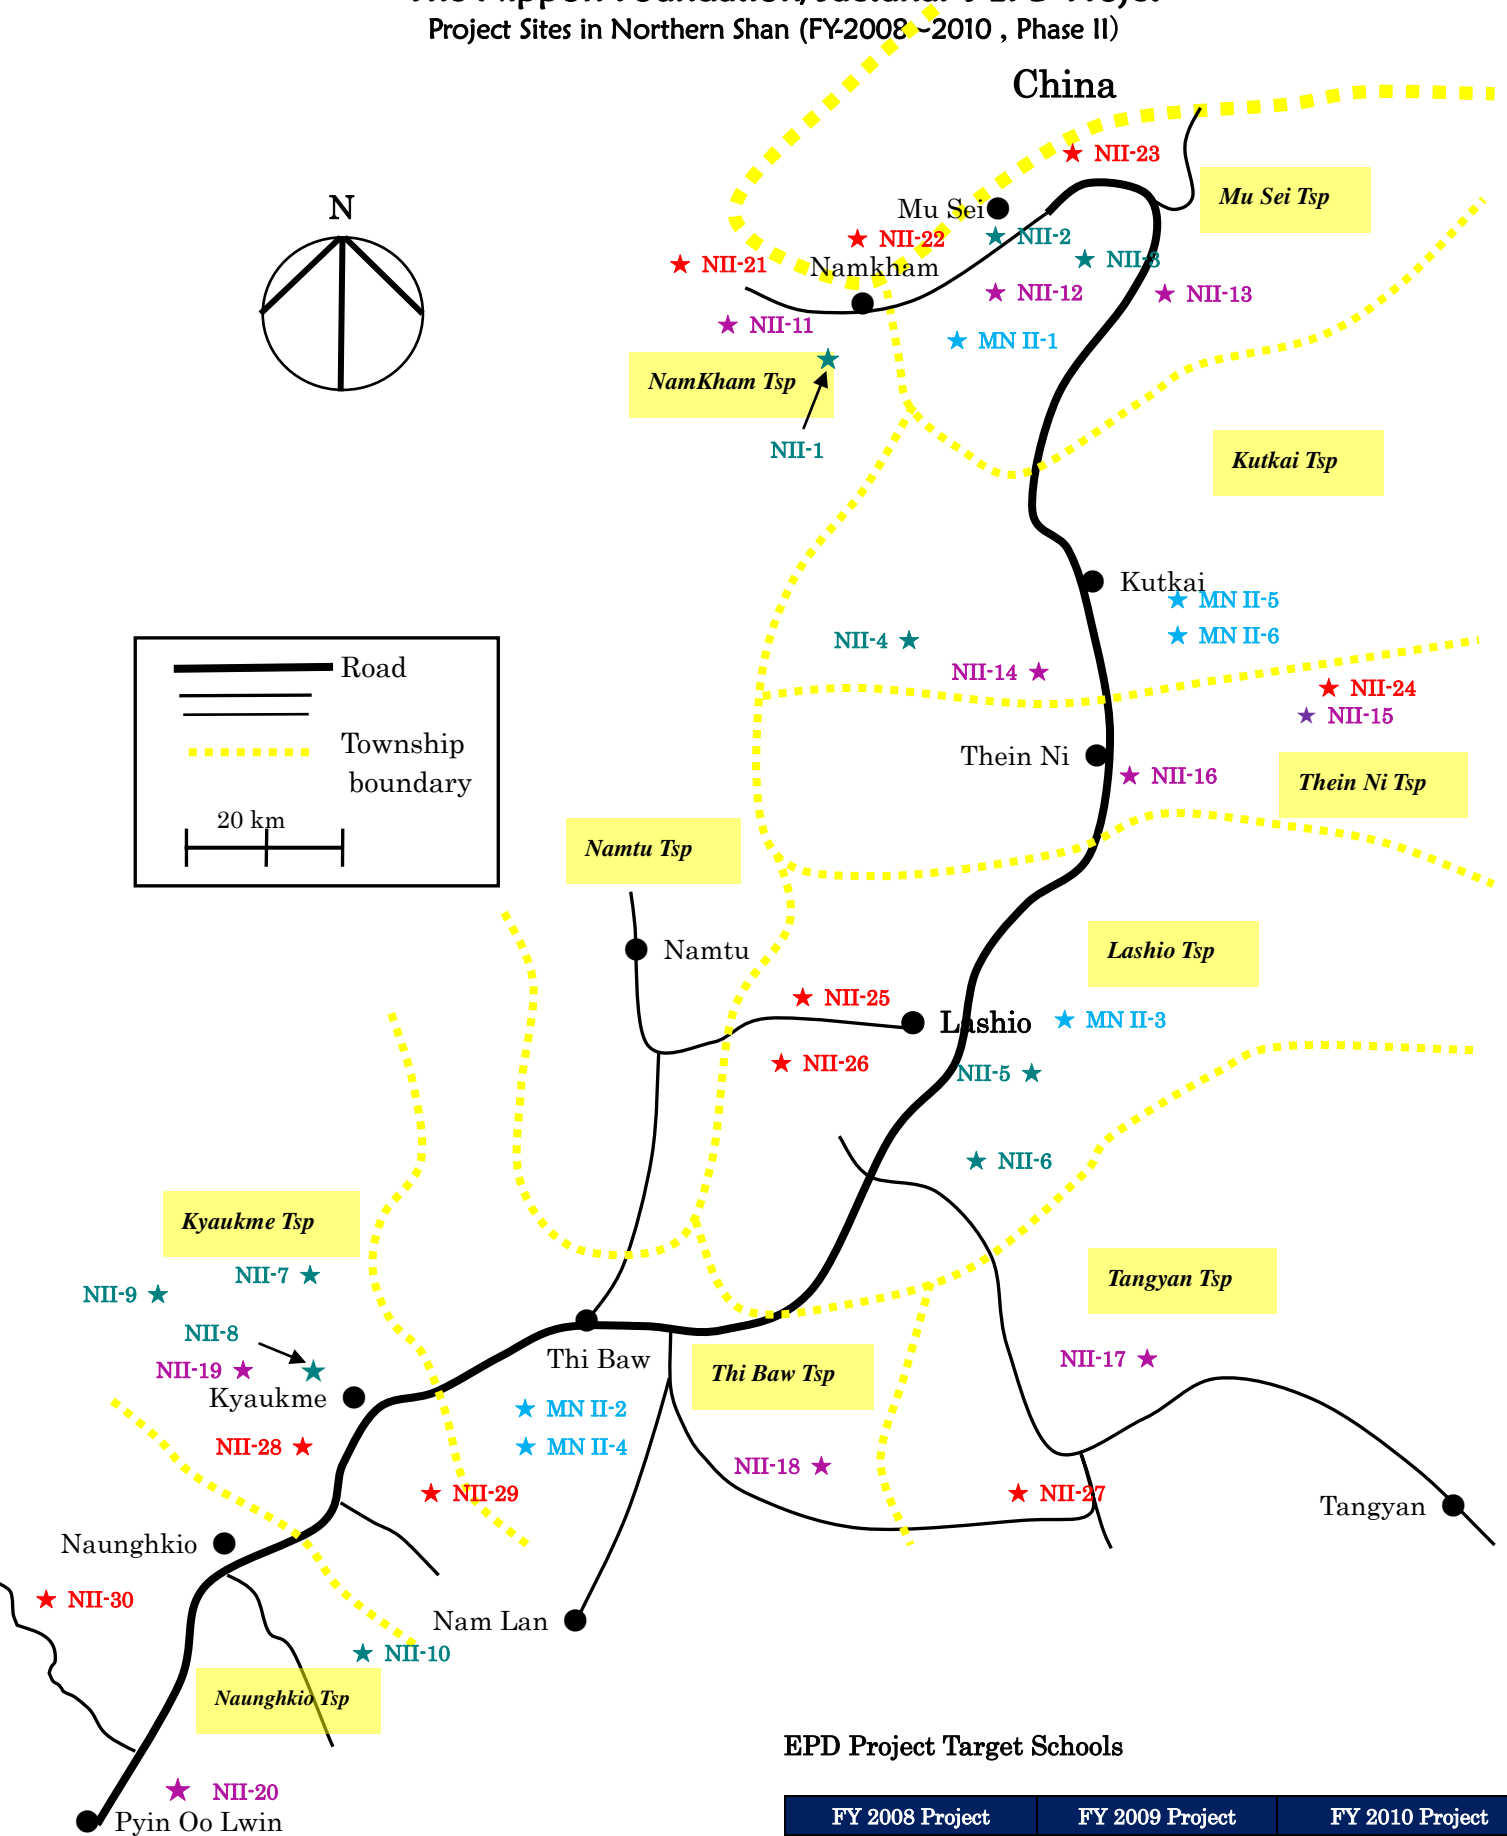

The Nippon Foundation/Saetanar's EPD Project

Project Sites in Northern Shan (FY-2008 ~2010 , Phase II)

EPD Project Target Schools

FY 2008 Project	FY 2009 Project	FY 2010 Project
NII-1 Ho Pon	NII-11 Kyu Hsaing	NII-21 Ngoon Inn
NII-2 Pan Kham	NII-12 Mant Maw	NII-22 Tein Lon
NII-3 Tar Lon	NII-13 Kaung Wein	NII-23 Maing Yu (105 Miles)
NII-4 Gar Laing	NII-14 Man Naung	NII-24 Nam Sa Latt
NII-5 Kaung Khar	NII-15 Su Si 2	NII-25 Lashio No 26
NII-6 Maing Kyaing	NII-16 Se Oo	NII-26 Nam Khaik
NII-7 Maing Ngaw	NII-17 Maing Pak	NII-27 Man Maing
NII-8 Man Khar	NII-18 Pan Myaing	NII-28 Lon Wai
NII-9 Pan Hpyet	NII-19 Kone Sone	NII-29 Sa Khan Thar
NII-10 Naung Hkio Gyi	NII-20 Nyaung Htauk	NII-30 Ho Kho No.1

Mini Project Target Schools

FY 2008	FY 2009	FY 2010
MNII-1 Man Mein Wai Kham	MNII-3 Tar Yaw	MNII-5 Man Ban
MNII-2 Kaung Hone Nar San	MNII-4 San Laung	MNII-6 Hsam Wam