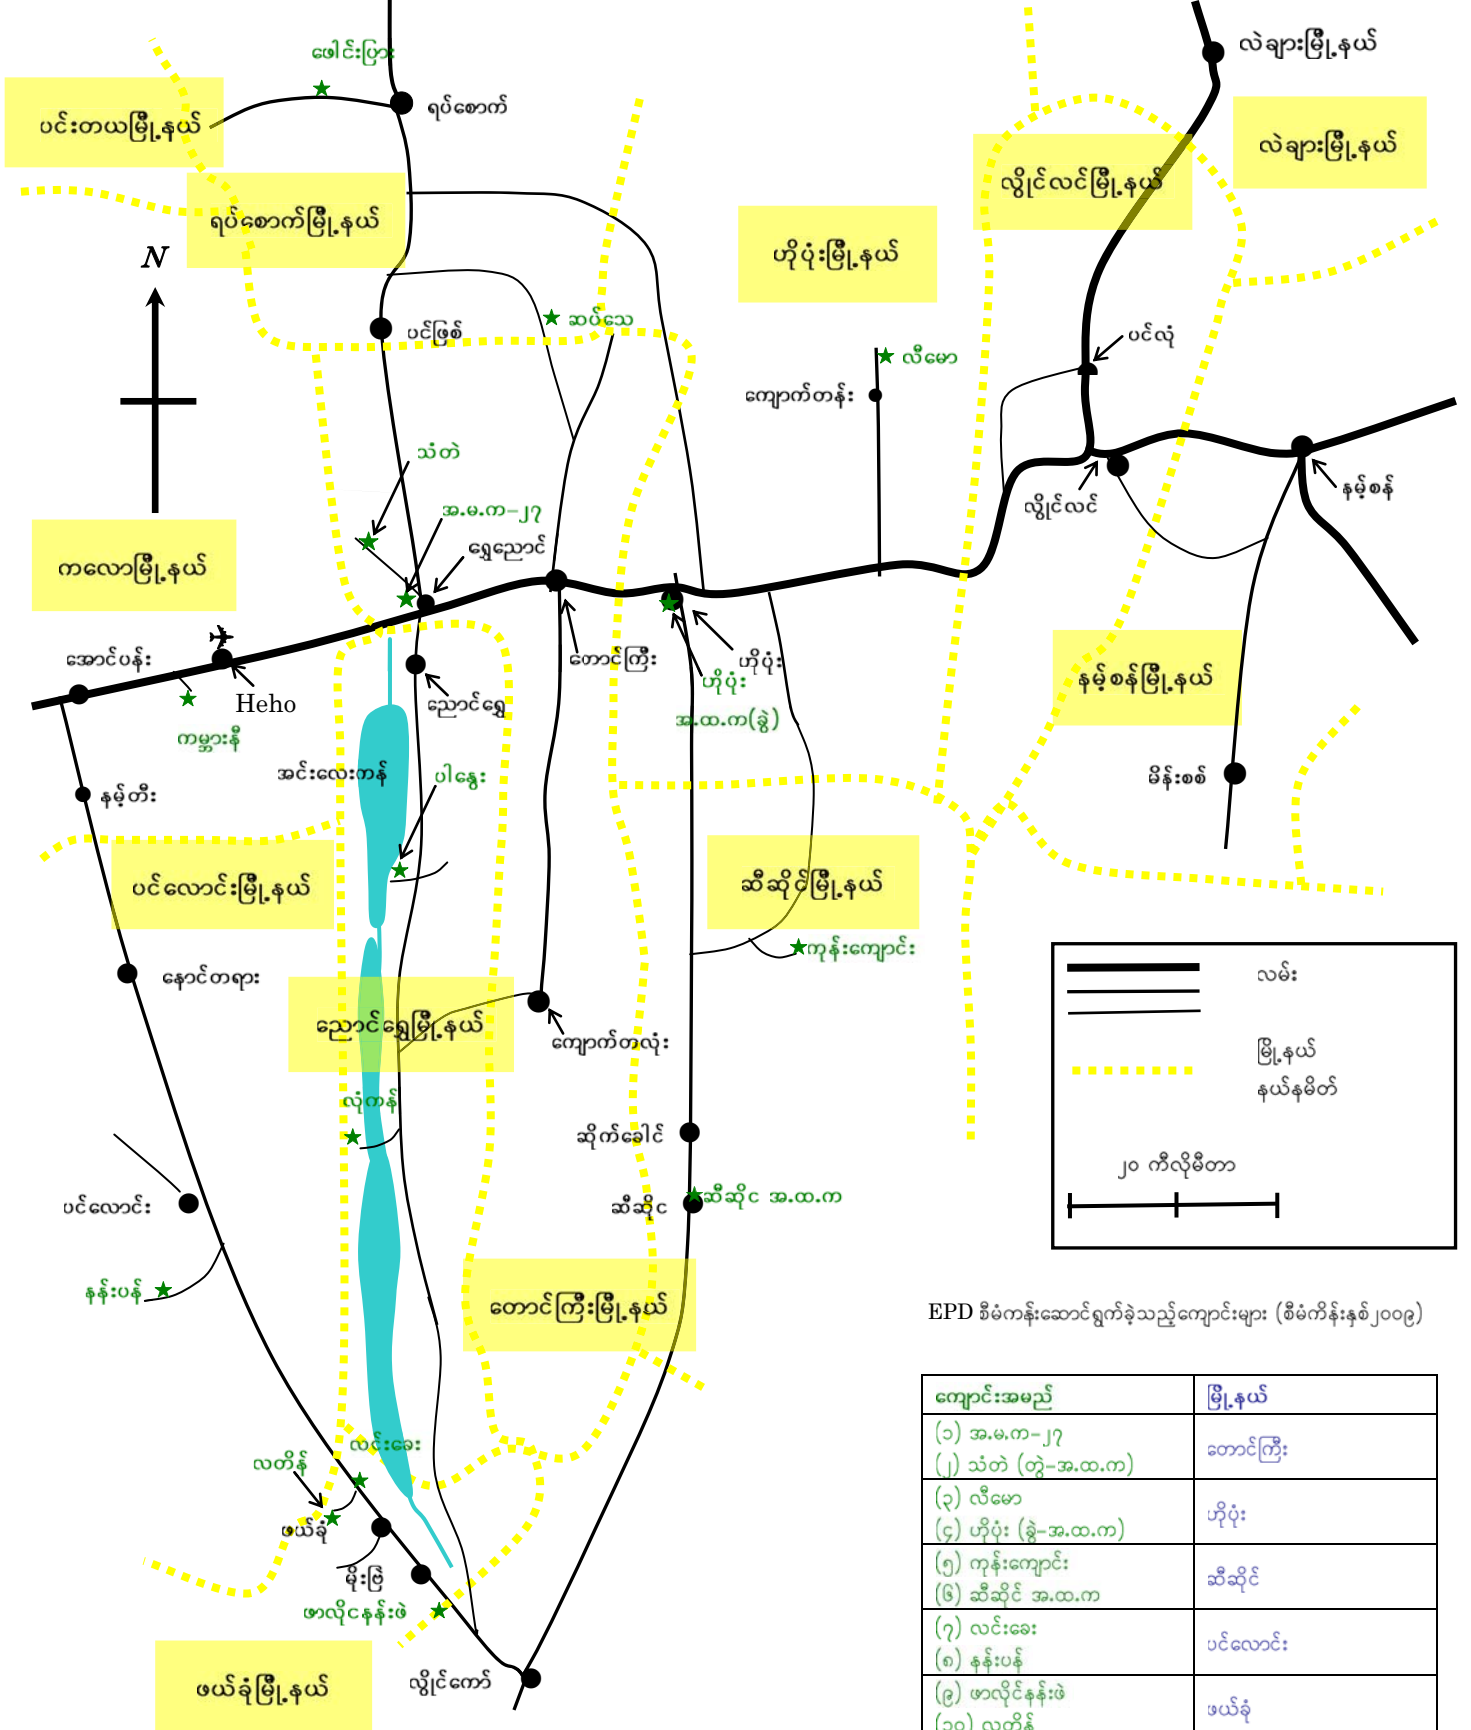

စေတနာအဖွဲ့၏ “ငြိမ်းချမ်းရေးနှင့်ဖွံ့ဖြိုးတိုးတက်ရေးအတွက် ပညာသင်ကြားခြင်းစီမံကိန်း” (ကျောင်းဆောင်ဆောက်လုပ်ရေးလုပ်ငန်း) စီမံကိန်းတည်နေရာ ရှမ်းပြည်နယ်တောင်ပိုင်း (၂၀၀၉ စီမံကိန်းနှစ်) စီမံကိန်းအဆင့်-၂

EPD စီမံကိန်းဆောင်ရွက်ခဲ့သည့်ကျောင်းများ (စီမံကိန်းနှစ်၂၀၀၉)

ကျောင်းအမည်	မြို့နယ်
(၁) အ.မ.က-၂၇ (၂) သံတဲ (တွဲ-အ.ထ.က)	တောင်ကြီး
(၃) လီမော (၄) ဟိုပုံး (ခွဲ-အ.ထ.က)	ဟိုပုံး
(၅) ကုန်းကျောင်း (၆) ဆီဆိုင် အ.ထ.က	ဆီဆိုင်
(၇) လင်းခေး (၈) နန်းပန်	ပင်လောင်း
(၉) ဖာလိုင်နန်းဖဲ (၁၀) လတိန်	ဖယ်ခုံ
(၁၁) ကမ္ဘားနီ	ကလော
(၁၂) ဆပ်သေ (တွဲ-အ.ထ.က) (၁၃) ဖောင်းပြား	ရပ်စောက်
(၁၄) ပါနွေး (၁၅) လုံကန်	ညောင်ရွှေ